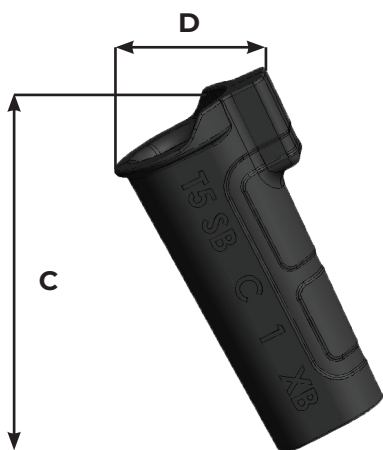

TURNKEY[®]
GRIZZLY

Bucket equipment
for construction

Clavetage T3

Locking Devices T3

Taille Size	Référence Part number	Poids Weight g/Lbs	A mm/in	B mm/in
3	T3 CL	49 0.11	79 3.11	10 0.39

Taille Size	Référence Part number	Poids Weight g/Lbs	C mm/in	D mm/in
3	T3 SB	10 0.02	52 2.05	15 0.59

Taille Size	Référence Part number	Poids Weight g/Lbs	E mm/in	F mm/in
3	T3 CPR	2 0.004	22 0.87	18 0.71