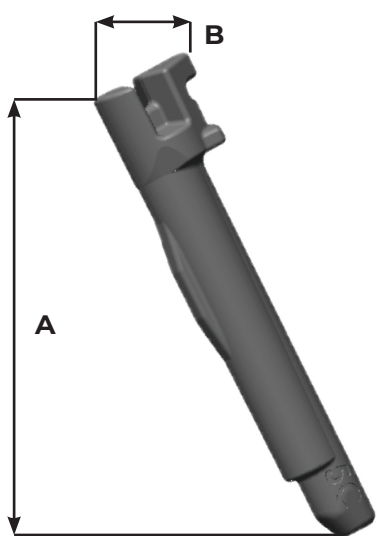

TURNKEY[®]
GRIZZLY

Bucket equipment
for construction

Clavetage T3

Locking Devices T3

Taille Size	Référence Part number	Poids Weight g/Lbs	A mm/in	B mm/in
3	T3 CL	49 0.11	79 3.11	10 0.39

Taille Size	Référence Part number	Poids Weight g/Lbs	C mm/in	D mm/in
3	T3 SB	10 0.02	52 2.05	15 0.59

Taille Size	Référence Part number	Poids Weight g/Lbs	E mm/in	F mm/in
3	T3 CPR	2 0.004	22 0.87	18 0.71