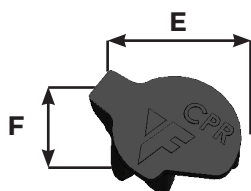

TURNKEY[®]
GRIZZLY

Bucket equipment
for construction

Clavetage T3

Locking Devices T3

Taille Size	Référence Part number	Poids Weight g/Lbs	A mm/in	B mm/in
3	T3 CL	49 0.11	79 3.11	10 0.39

Taille Size	Référence Part number	Poids Weight g/Lbs	C mm/in	D mm/in
3	T3 SB	10 0.02	52 2.05	15 0.59

Taille Size	Référence Part number	Poids Weight g/Lbs	E mm/in	F mm/in
3	T3 CPR	2 0.004	22 0.87	18 0.71