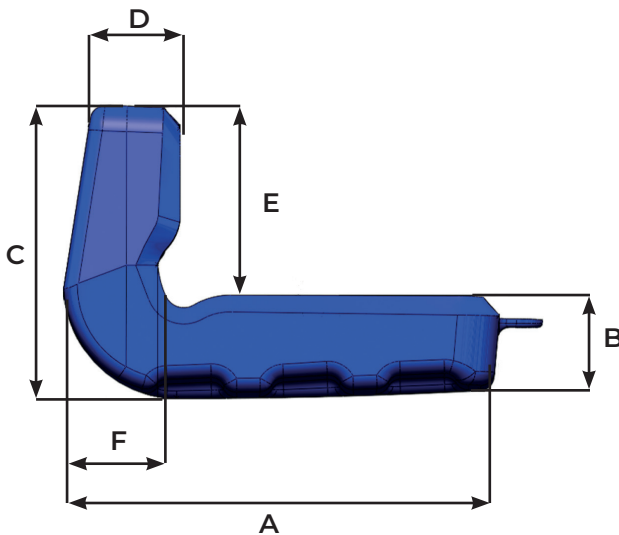

Boucliers de talon de godet / Heel Shrouds PTG 350

Référence Part number	Poids Weight Kg/Lbs	A mm/in	B mm/in	C mm/in	D mm/in	E mm/in	F mm/in	G mm/in	H mm/in	I mm/in
PTG 350	37 81.57	299 11.77	64 1.52	197 7.76	63 2.48	127 5	64 2.52	208 8.19	203 7.99	230 9.06