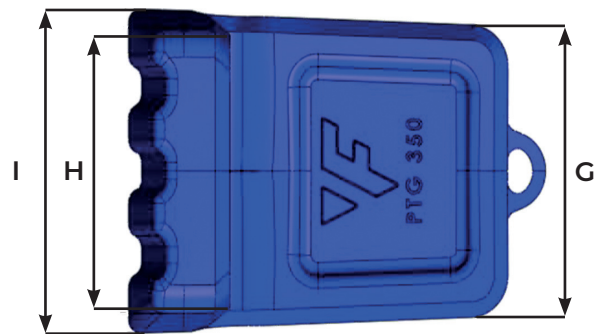

Boucliers de talon de godet / Heel Shrouds PTG 350

Référence Part number	Poids Weight Kg/Lbs	A mm/in	B mm/in	C mm/in	D mm/in	E mm/in	F mm/in	G mm/in	H mm/in	I mm/in
PTG 350	37 81.57	299 11.77	64 1.52	197 7.76	63 2.48	127 5	64 2.52	208 8.19	203 7.99	230 9.06