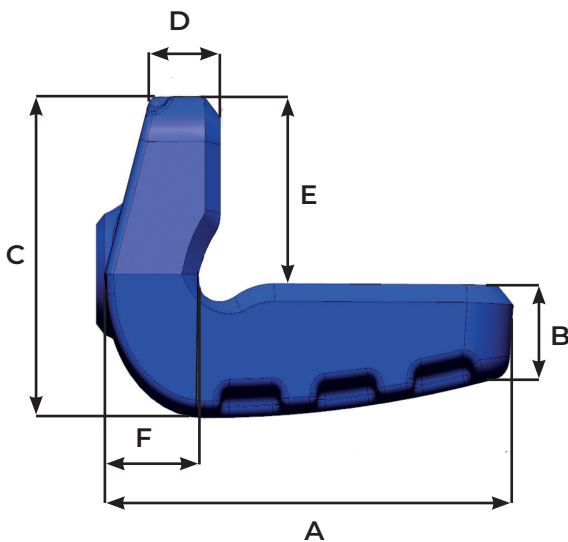

Boucliers de talon de godet / Heel Shrouds PTG 250

Référence Part number	Poids Weight Kg/Lbs	A mm/in	B mm/in	C mm/in	D mm/in	E mm/in	F mm/in	G mm/in	H mm/in	I mm/in
PTG 250	20.5 45.19	250 9.84	43 1.69	152 5.98	44 1.73	109 4.29	57 2.24	176 6.93	175 6.89	198 7.80