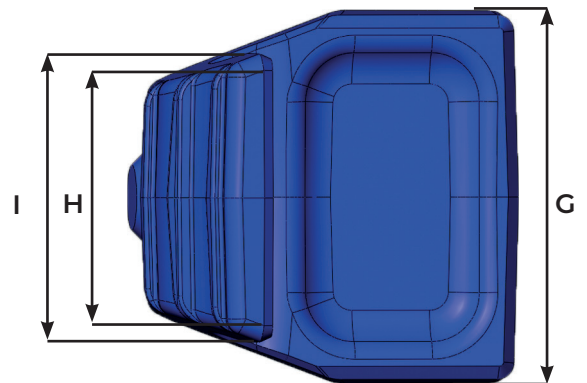

Boucliers de talon de godet / Heel Shrouds PTG 100

Référence Part number	Poids Weight Kg/Lbs	A mm/in	B mm/in	C mm/in	D mm/in	E mm/in	F mm/in	G mm/in	H mm/in	I mm/in
PTG 100	11.2 24.69	185 7.28	35 1.38	134 5.28	28 1.10	93 3.66	41 1.61	175 6.89	130 5.12	150 5.91