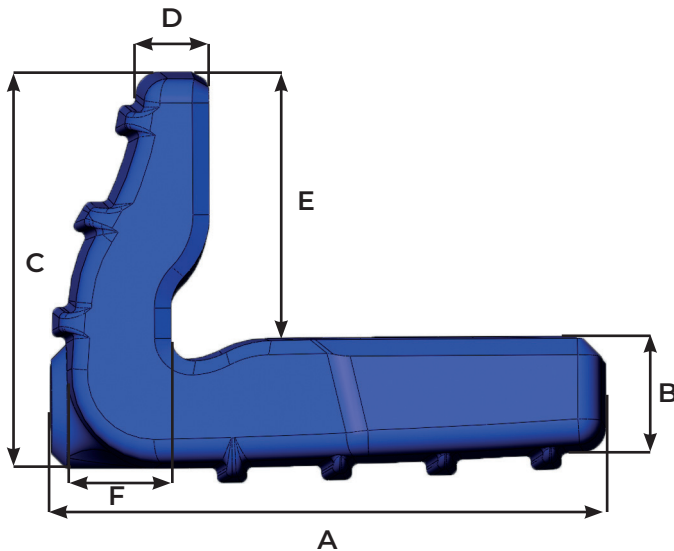

Boucliers de talon de godet / Heel Shrouds PTG 100

Référence Part number	Poids Weight Kg/Lbs	A mm/in	B mm/in	C mm/in	D mm/in	E mm/in	F mm/in	G mm/in	H mm/in	I mm/in
PTG 100	11.2 24.69	185 7.28	35 1.38	134 5.28	28 1.10	93 3.66	41 1.61	175 6.89	130 5.12	150 5.91