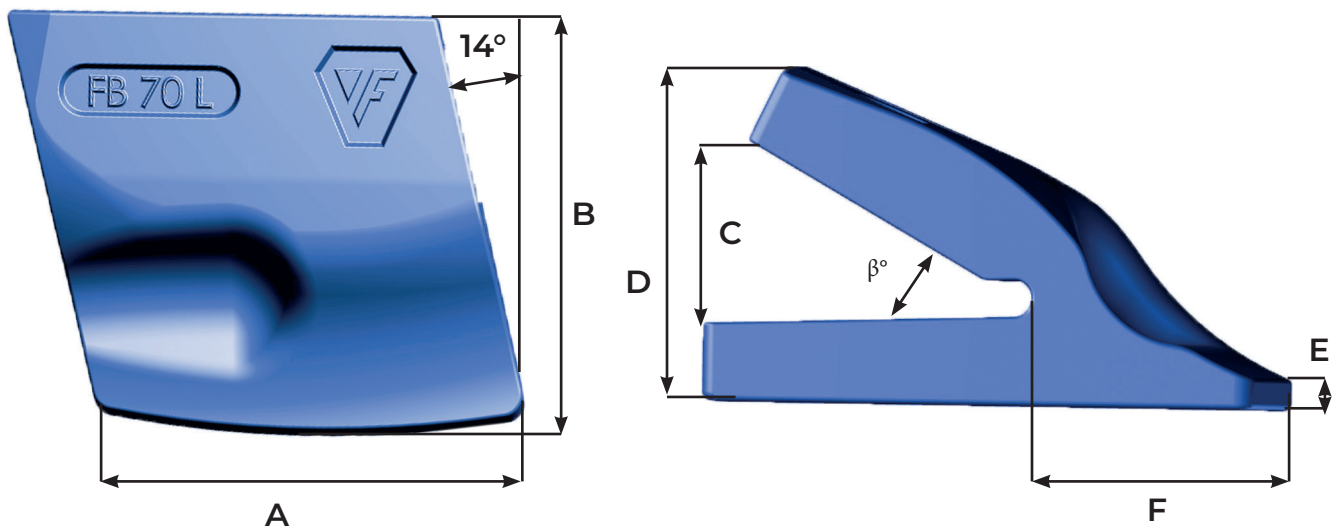

FB 70 L

Pour Adapteur / For Adapter :
 TKN10 1560 A10° & 1860 A 16°
 TKN11 1560-1570 A 10° & 1860-1870 A16°

Pour Lame / For Blade :
 60/70mm

Référence Part number	Poids Weight Kg/Lbs	A mm/in	B mm/in	C mm/in	D mm/in	E mm/in	F mm/in	β°
FB 70 L	13 28.66	200 7.87	190 7.48	60 2.36	109 4.29	9 0.35	80 3.15	30°