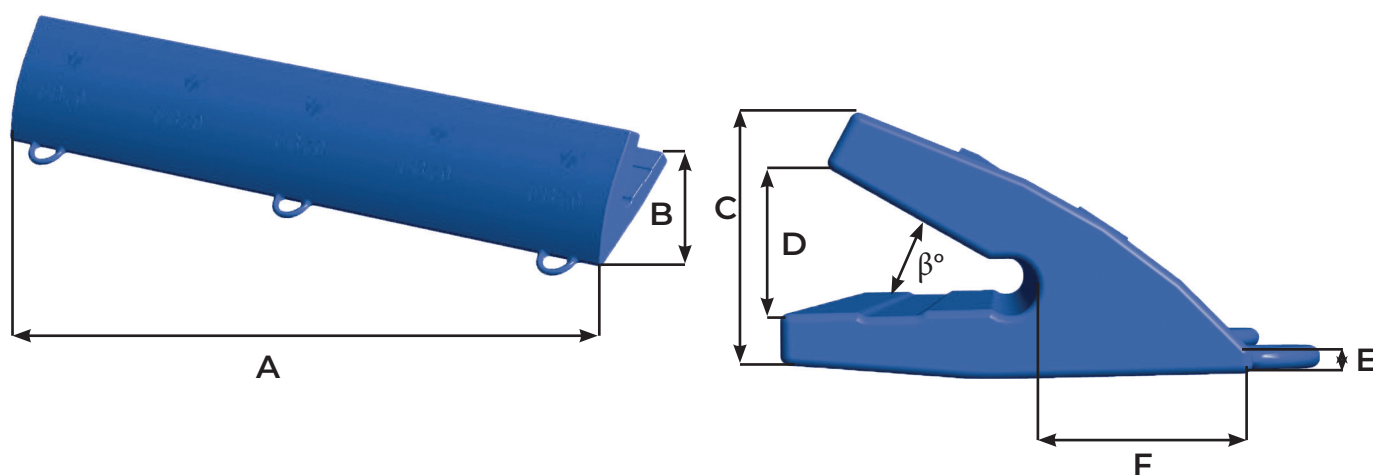

Protection de lame - Blade Schrouds FB 70-1200

Référence Part number	Poids Weight Kg/Lbs	A mm/in	B mm/in	C mm/in	D mm/in	E mm/in	F mm/in	β°
FB 70 1200	96 211.64	1200 47.24	203 7.99	112 4.41	62 2.44	7 0.28	97 0.28	30°