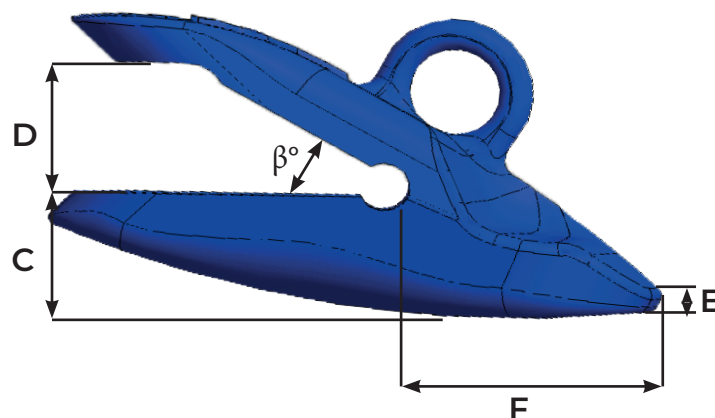

# Protection de lame - Blade Schrouds FB 60-200 R-TK

Fiche produit - Reference sheet

Référence Part number	Poids Weight Kg/Lbs	A mm/in	B mm/in	C mm/in	D mm/in	E mm/in	F mm/in	$\beta^\circ$
FB 60-200 R-TK	22.3 49.16	200 7.87	275 10.83	60 7.48	63 2.48	8 0.32	115 4.53	30°