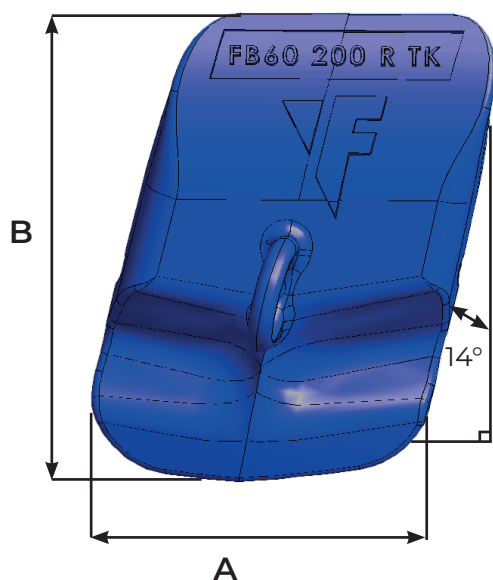

# Protection de lame - Blade Schrouds FB 60-200 R-TK

Fiche produit - Reference sheet

Référence Part number	Poids Weight Kg/Lbs	A mm/in	B mm/in	C mm/in	D mm/in	E mm/in	F mm/in	$\beta^\circ$
FB 60-200 R-TK	22.3 49.16	200 7.87	275 10.83	60 7.48	63 2.48	8 0.32	115 4.53	30°