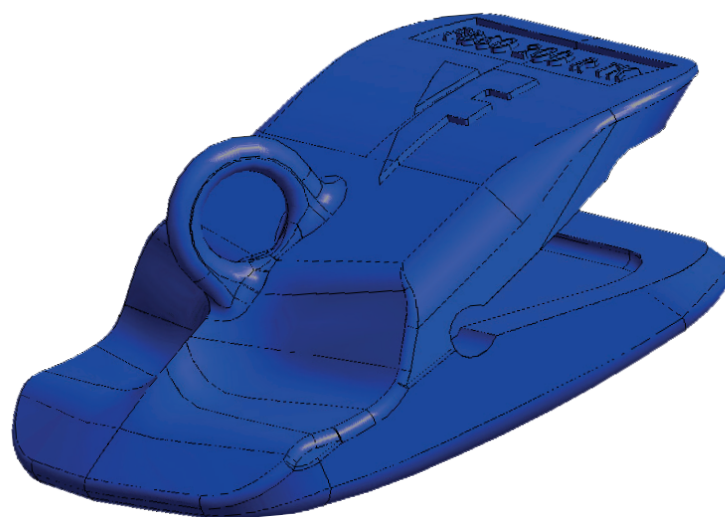

# Protection de lame - Blade Schrouds FB 60-200 R-TK

Fiche produit - Reference sheet

Référence Part number	Poids Weight Kg/Lbs	A mm/in	B mm/in	C mm/in	D mm/in	E mm/in	F mm/in	$\beta^\circ$
FB 60-200 R-TK	22.3 49.16	200 7.87	275 10.83	60 7.48	63 2.48	8 0.32	115 4.53	30°