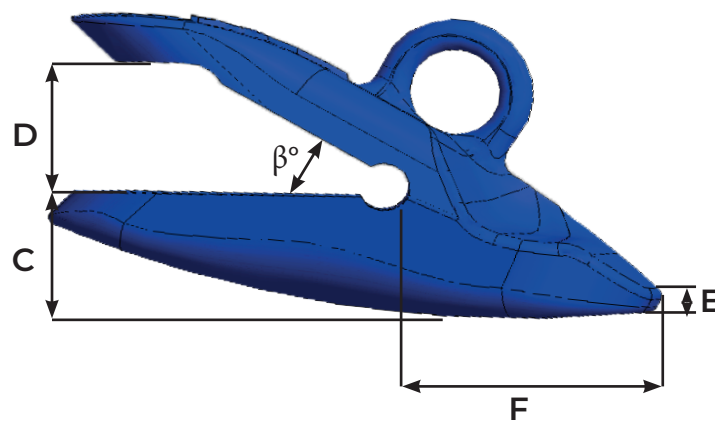

# Protection de lame - Blade Schrouds FB 60-200 L-TK

Fiche produit - Reference sheet

Référence Part number	Poids Weight Kg/Lbs	A mm/in	B mm/in	C mm/in	D mm/in	E mm/in	F mm/in	$\beta^\circ$
FB 60-200 L-TK	22.3 49.16	200 7.87	275 10.83	60 7.48	63 2.48	8 0.32	115 4.53	30°