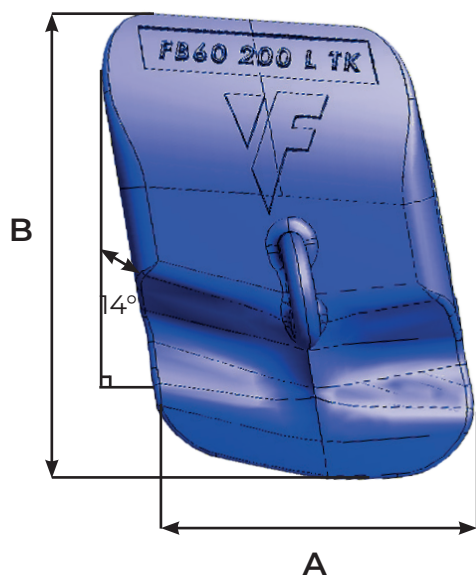

# Protection de lame - Blade Schrouds FB 60-200 L-TK

Fiche produit - Reference sheet

Référence Part number	Poids Weight Kg/Lbs	A mm/in	B mm/in	C mm/in	D mm/in	E mm/in	F mm/in	$\beta^\circ$
FB 60-200 L-TK	22.3 49.16	200 7.87	275 10.83	60 7.48	63 2.48	8 0.32	115 4.53	30°