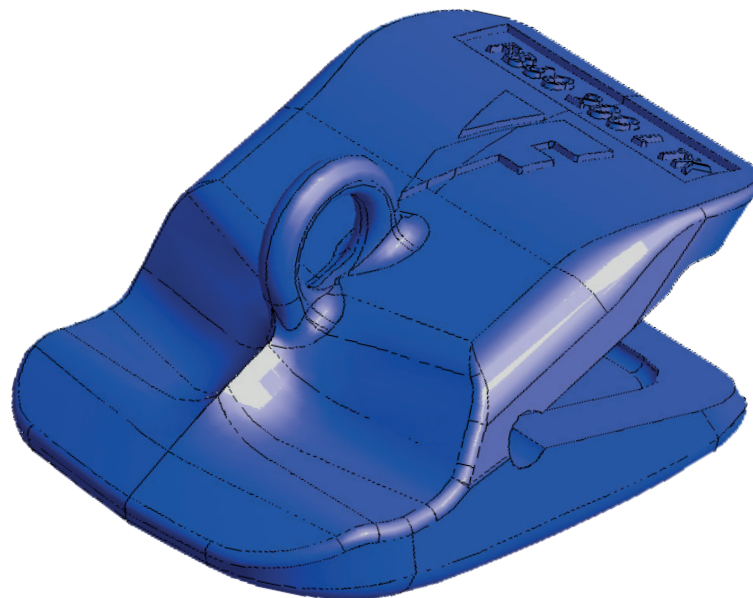

# Protection de lame - Blade Schrouds FB 60-200 L-TK

Fiche produit - Reference sheet

Référence Part number	Poids Weight Kg/Lbs	A mm/in	B mm/in	C mm/in	D mm/in	E mm/in	F mm/in	$\beta^\circ$
FB 60-200 L-TK	22.3 49.16	200 7.87	275 10.83	60 7.48	63 2.48	8 0.32	115 4.53	30°