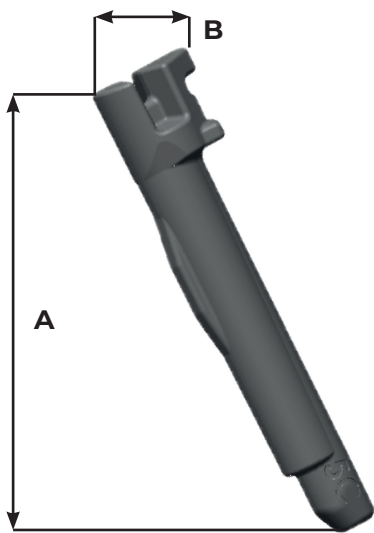

TURNKEY[®]
GRIZZLY

Bucket equipment
for construction

Clavetage T8 Locking Devices T8

Taille Size	Référence Part number	Poids Weight g/Lbs	A mm/in	B mm/in
8	T8 CL	195 0.43	129 5.08	15 0.59

Taille Size	Référence Part number	Poids Weight g/Lbs	C mm/in	D mm/in
8	T8 SB	59 0.13	90 3.54	25 0.98

Taille Size	Référence Part number	Poids Weight g/Lbs	E mm/in	F mm/in
8	T8 CPR	5 0.01	39 1.54	19 0.75