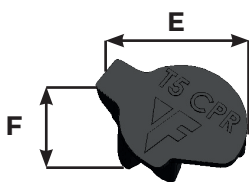

TURNKEY[®]
GRIZZLY

Bucket equipment
for construction

Clavetage T8 Locking Devices T8

Taille Size	Référence Part number	Poids Weight g/Lbs	A mm/in	B mm/in
8	T8 CL	195 0.43	129 5.08	15 0.59

Taille Size	Référence Part number	Poids Weight g/Lbs	C mm/in	D mm/in
8	T8 SB	59 0.13	90 3.54	25 0.98

Taille Size	Référence Part number	Poids Weight g/Lbs	E mm/in	F mm/in
8	T8 CPR	5 0.01	39 1.54	19 0.75