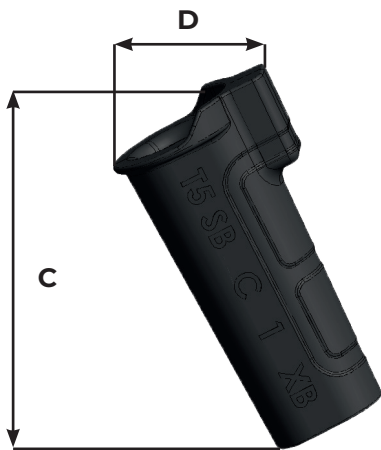

TURNKEY[®]
GRIZZLY

Bucket equipment
for construction

Clavetage T8 Locking Devices T8

Taille Size	Référence Part number	Poids Weight g/Lbs	A mm/in	B mm/in
8	T8 CL	195 0.43	129 5.08	15 0.59

Taille Size	Référence Part number	Poids Weight g/Lbs	C mm/in	D mm/in
8	T8 SB	59 0.13	90 3.54	25 0.98

Taille Size	Référence Part number	Poids Weight g/Lbs	E mm/in	F mm/in
8	T8 CPR	5 0.01	39 1.54	19 0.75