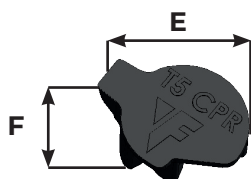

TURNKEY[®]
GRIZZLY

Bucket equipment
for construction

Clavetage T5

Locking Devices T5

Taille Size	Référence Part number	Poids Weight g/Lbs	A mm/in	B mm/in
5	T5 CL	100 0.22	98 3.85	12 0.47

Taille Size	Référence Part number	Poids Weight g/Lbs	C mm/in	D mm/in
5	T5 SB	40 0.09	69 2.72	21 0.83

Taille Size	Référence Part number	Poids Weight g/Lbs	E mm/in	F mm/in
5	T5 CPR	30 0.06	34 1.34	16 0.63