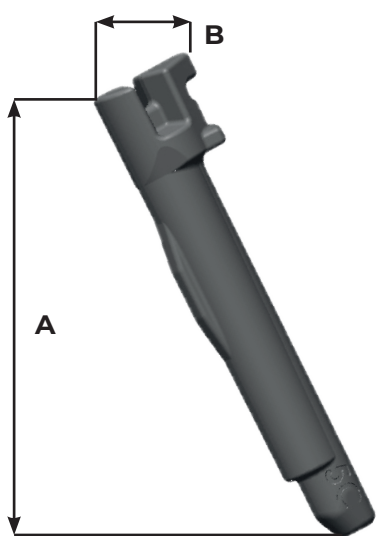

TURNKEY[®]
GRIZZLY

Bucket equipment
for construction

Clavetage T5

Locking Devices T5

Taille Size	Référence Part number	Poids Weight g/Lbs	A mm/in	B mm/in
5	T5 CL	100 0.22	98 3.85	12 0.47

Taille Size	Référence Part number	Poids Weight g/Lbs	C mm/in	D mm/in
5	T5 SB	40 0.09	69 2.72	21 0.83

Taille Size	Référence Part number	Poids Weight g/Lbs	E mm/in	F mm/in
5	T5 CPR	30 0.06	34 1.34	16 0.63