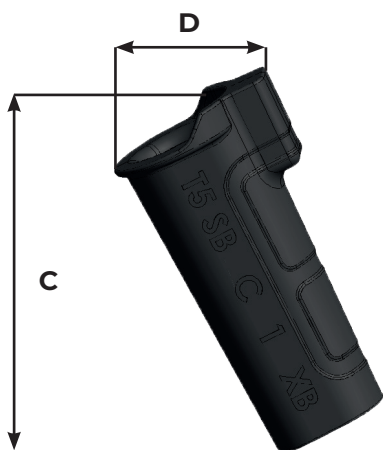

TURNKEY[®]
GRIZZLY

Bucket equipment
for construction

Clavetage T5

Locking Devices T5

Taille Size	Référence Part number	Poids Weight g/Lbs	A mm/in	B mm/in
5	T5 CL	100 0.22	98 3.85	12 0.47

Taille Size	Référence Part number	Poids Weight g/Lbs	C mm/in	D mm/in
5	T5 SB	40 0.09	69 2.72	21 0.83

Taille Size	Référence Part number	Poids Weight g/Lbs	E mm/in	F mm/in
5	T5 CPR	30 0.06	34 1.34	16 0.63