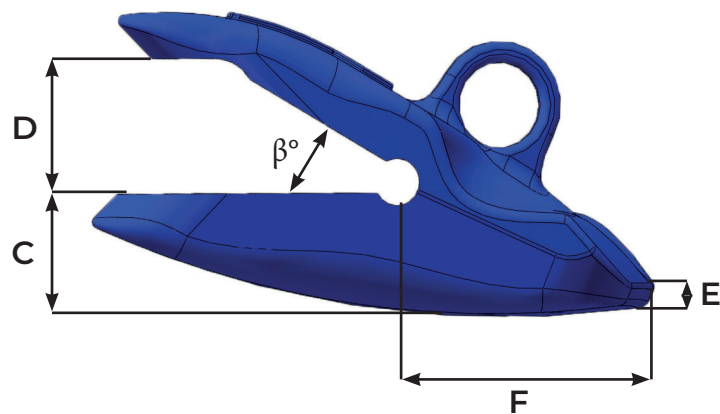

Protection de lame - Blade Schrouds FB 60-200 R

Fiche produit - Reference sheet

Référence Part number	Poids Weight Kg/Lbs	A mm/in	B mm/in	C mm/in	D mm/in	E mm/in	F mm/in	β°
FB 60-200 R	22.3 49.16	200 7.87	275 10.83	60 2.48	63 2.48	8 0.32	115 4.53	30°