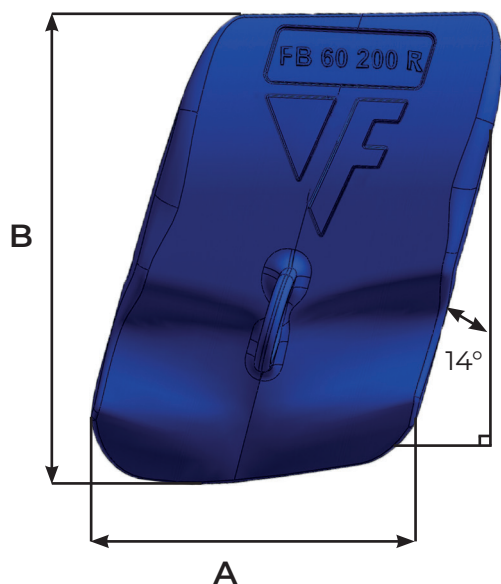

Protection de lame - Blade Schrouds FB 60-200 R

Fiche produit - Reference sheet

Référence Part number	Poids Weight Kg/Lbs	A mm/in	B mm/in	C mm/in	D mm/in	E mm/in	F mm/in	β°
FB 60-200 R	22.3 49.16	200 7.87	275 10.83	60 2.48	63 2.48	8 0.32	115 4.53	30°