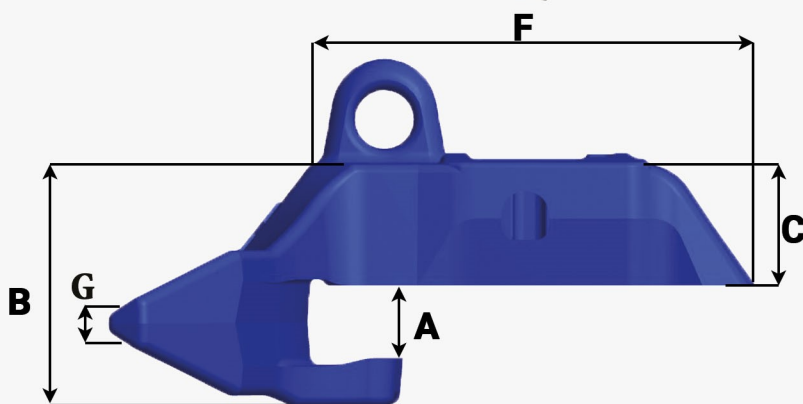

TKWH 30

Turnkey®

Epaisseur de flanc
Heel Thickness
30mm / 1.18 in

Référence Part Number	Poids Weight (Kg/Lbs)	A (mm/in)	B (mm/in)	C (mm/in)	D (mm/in)	E (mm/in)	F (mm/in)	G (mm/in)
TKWH 30	21 46.29	36 1.41	116 4.56	58 2.28	570 22.44	68 2.67	213 8.13	17 0.67