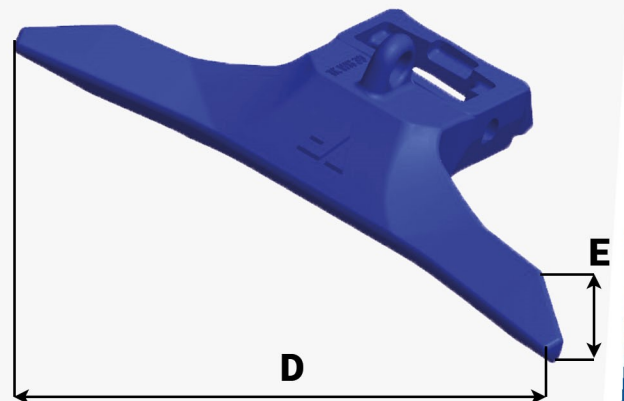

TKWH 30

Turnkey®

Epaisseur de flanc
Heel Thickness
30mm / 1.18 in

Référence Part Number	Poids Weight (Kg/Lbs)	A (mm/in)	B (mm/in)	C (mm/in)	D (mm/in)	E (mm/in)	F (mm/in)	G (mm/in)
TKWH 30	21 46.29	36 1.41	116 4.56	58 2.28	570 22.44	68 2.67	213 8.13	17 0.67