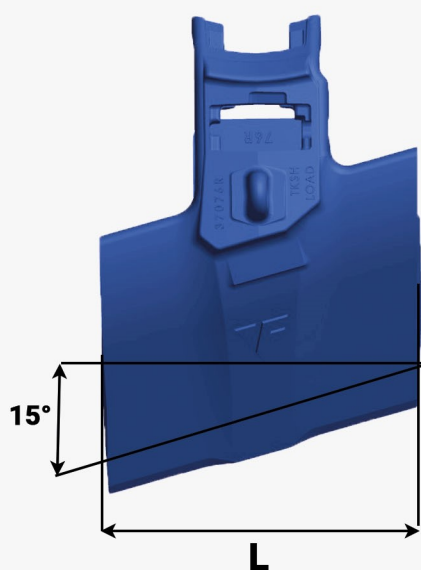

Fiche Produit / Reference sheet

TKSH LOAD 370 76 R

Turnkey®

Référence Part Number	Poids Weight (Kg/Lbs)	L (mm/in)	A (mm/in)	B (mm/in)	C (mm/in)	D (mm/in)	E (mm/in)	β°
TKSH LOAD 370 76 R	80.5 177.47	370 14.57	380 14.96	204 8.03	167 6.57	79 3.11	67 2.63	30°