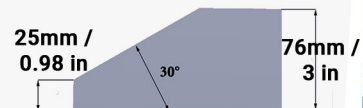

Fiche Produit / Reference sheet

TKSH LOAD 370 76 R

Turnkey®

Référence Part Number	Poids Weight (Kg/Lbs)	L (mm/in)	A (mm/in)	B (mm/in)	C (mm/in)	D (mm/in)	E (mm/in)	β°
TKSH LOAD 370 76 R	80.5 177.47	370 14.57	380 14.96	204 8.03	167 6.57	79 3.11	67 2.63	30°