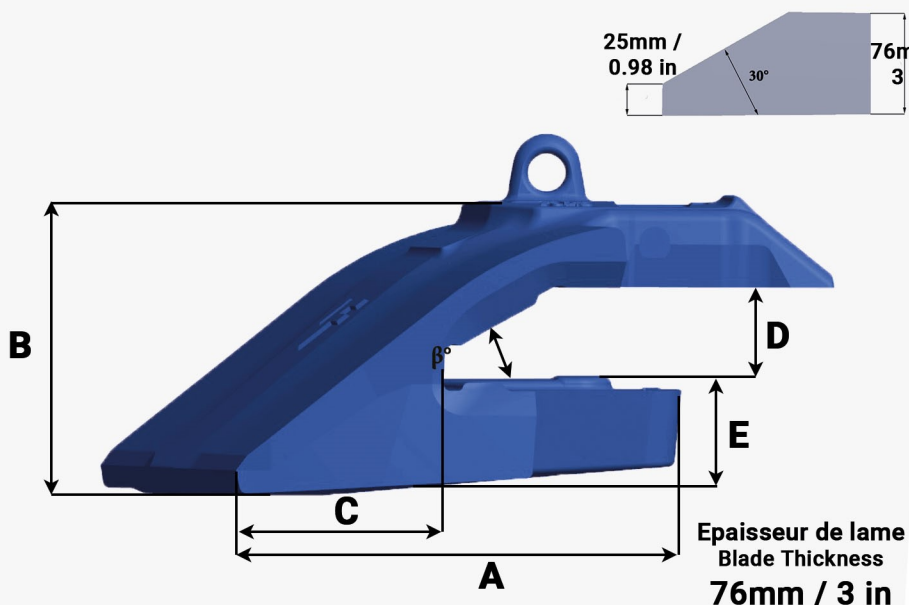

Fiche Produit / Reference sheet

TKSH LOAD 370 76 R

Turnkey®

Référence Part Number	Poids Weight (Kg/Lbs)	L (mm/in)	A (mm/in)	B (mm/in)	C (mm/in)	D (mm/in)	E (mm/in)	β°
TKSH LOAD 370 76 R	80.5 177.47	370 14.57	380 14.96	204 8.03	167 6.57	79 3.11	67 2.63	30°