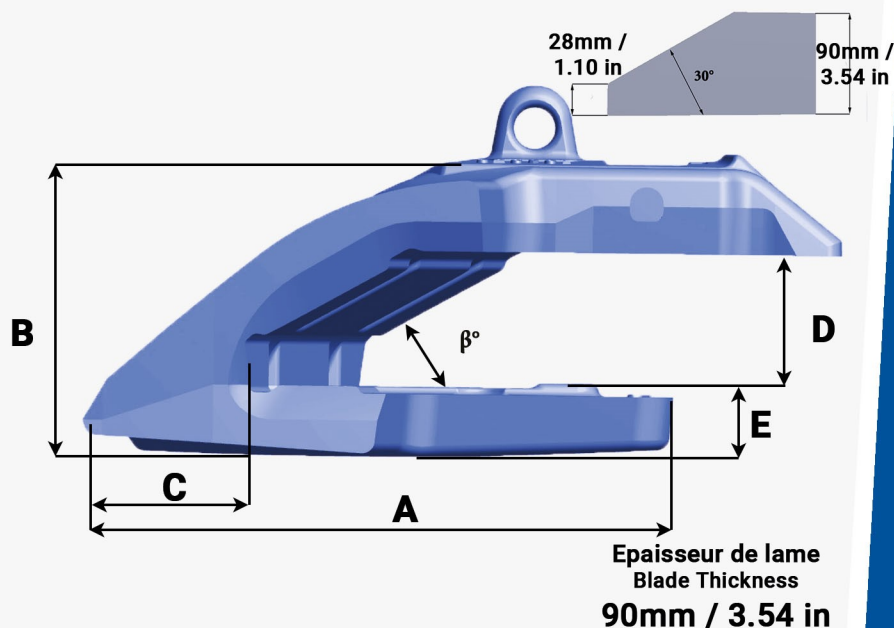

## TKSH EXC 360 90 L

# Turnkey®

Référence Part Number	Poids Weight (Kg/Lbs)	L (mm/in)	A (mm/in)	B (mm/in)	C (mm/in)	D (mm/in)	E (mm/in)	$\beta^\circ$
TKSH EXC 360 90 L	66.25 146.05	370 14.56	355 13.97	200 7.87	114 4.49	93 3.66	48 1.89	30°