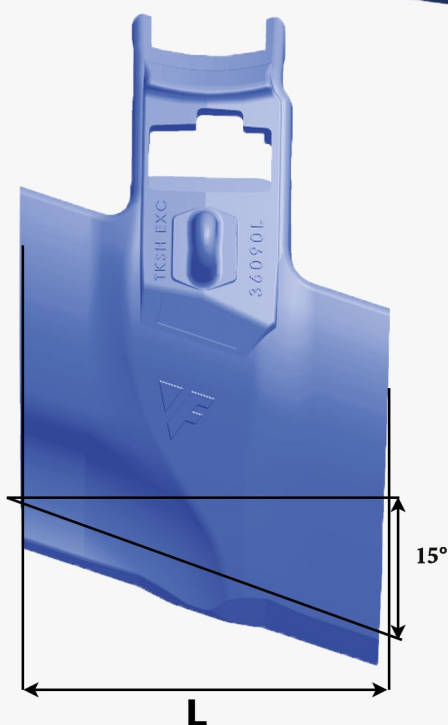

## TKSH EXC 360 90 L

# Turnkey®

Référence Part Number	Poids Weight (Kg/Lbs)	L (mm/in)	A (mm/in)	B (mm/in)	C (mm/in)	D (mm/in)	E (mm/in)	$\beta^\circ$
TKSH EXC 360 90 L	66.25 146.05	370 14.56	355 13.97	200 7.87	114 4.49	93 3.66	48 1.89	30°