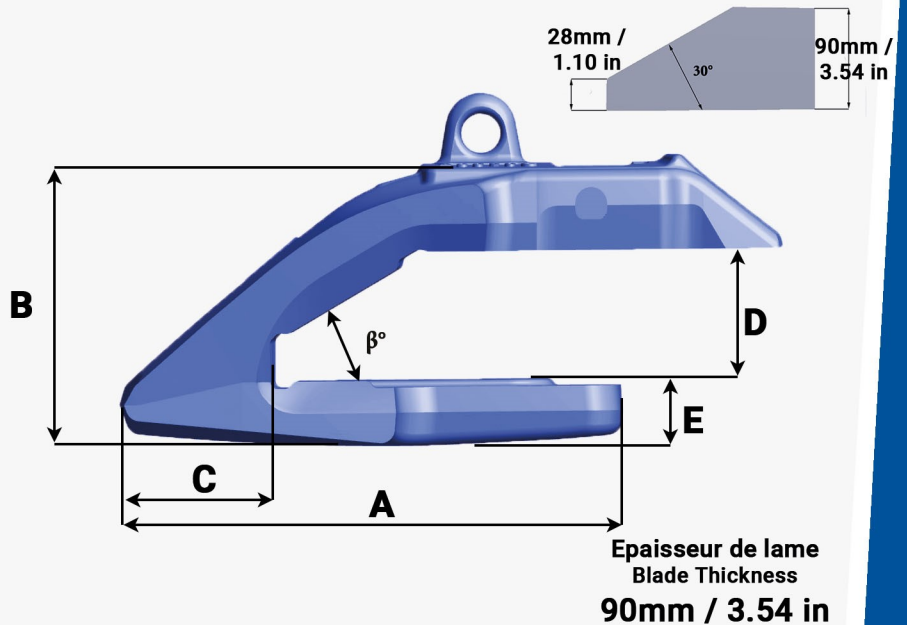

Fiche Produit / Reference sheet
TKSH EXC 360 90 C

Turnkey®

| Référence Part Number | Poids Weight (Kg/Lbs) | L (mm/in) | A (mm/in) | B (mm/in) | C (mm/in) | D (mm/in) | E (mm/in) | β° |
|--------------------------|-----------------------------|--------------|--------------|--------------|--------------|--------------|--------------|---------------|
| TKSH EXC 360 90 C | 65.75 147.16 | 360 14.17 | 360 14.17 | 200 7.87 | 110 4.33 | 93 3.66 | 48 1.89 | 30° |