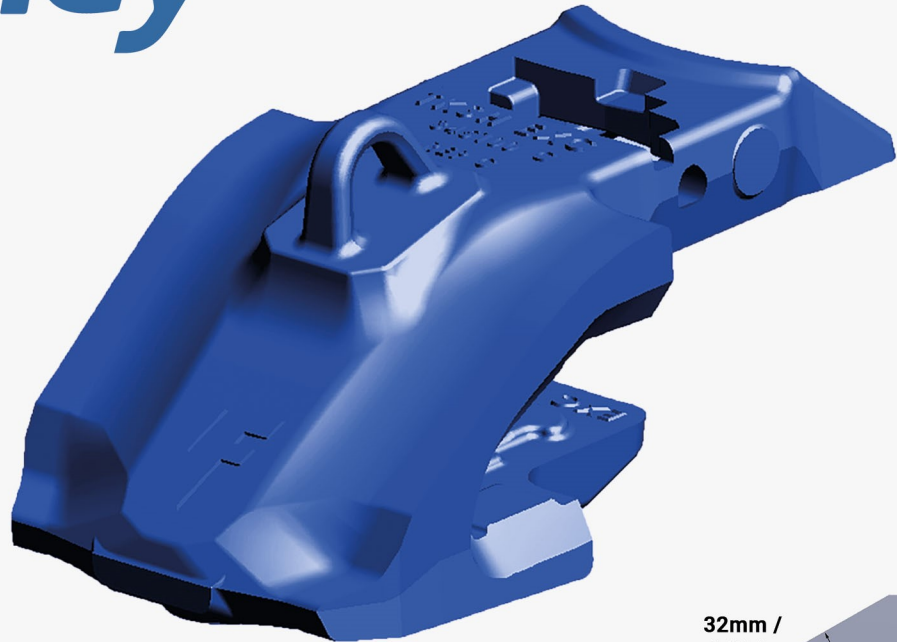

## TKSH EXC 345 100 C

# Turnkey®

Référence Part Number	Poids Weight (Kg/Lbs)	L (mm/in)	A (mm/in)	B (mm/in)	C (mm/in)	D (mm/in)	E (mm/in)	β°
TKSH EXC 345 100 C	109 240.30	345 13.58	400 15.75	236 9.29	137 5.39	103 4.05	56 2.20	30°