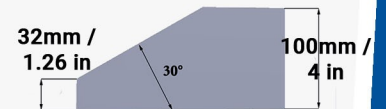

# Turnkey®

Référence Part Number	Poids Weight (Kg/Lbs)	L (mm/in)	A (mm/in)	B (mm/in)	C (mm/in)	D (mm/in)	E (mm/in)	β°
TKSH EXC 345 100 C	109 240.30	345 13.58	400 15.75	236 9.29	137 5.39	103 4.05	56 2.20	30°