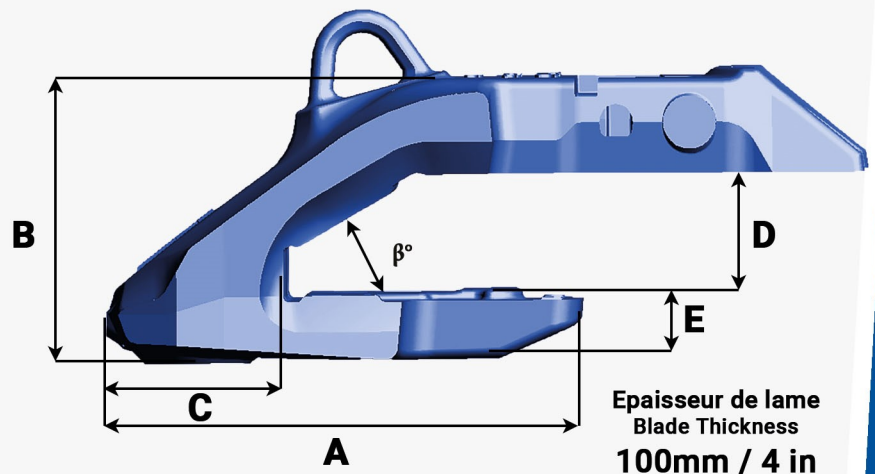

## TKSH EXC 345 100 C

# Turnkey®

Référence Part Number	Poids Weight (Kg/Lbs)	L (mm/in)	A (mm/in)	B (mm/in)	C (mm/in)	D (mm/in)	E (mm/in)	β°
TKSH EXC 345 100 C	109 240.30	345 13.58	400 15.75	236 9.29	137 5.39	103 4.05	56 2.20	30°