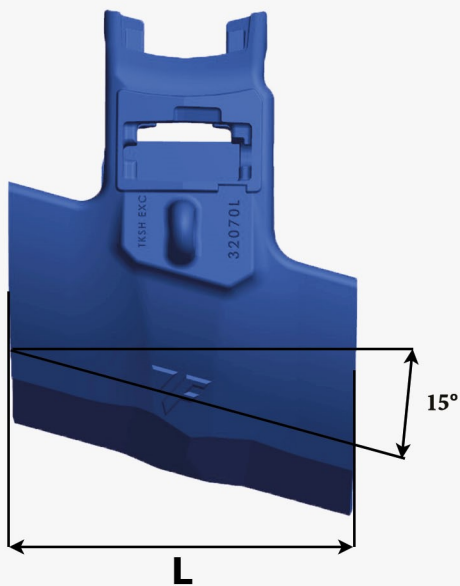

# Turnkey®

Référence Part Number	Poids Weight (Kg/Lbs)	L (mm/in)	A (mm/in)	B (mm/in)	C (mm/in)	D (mm/in)	E (mm/in)	$\beta^\circ$
TKSH EXC 320 70 L	42.16 92.94	320 12.59	300 11.81	163 6.42	73 2.87	73 2.87	33 1.33	30°