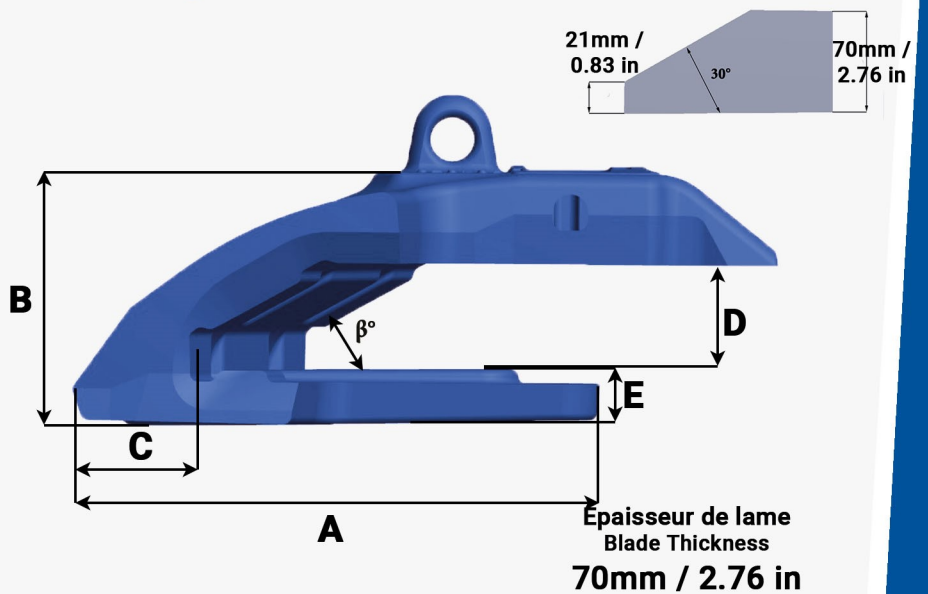

## TKSH EXC 320 70 L

# Turnkey®

Référence Part Number	Poids Weight (Kg/Lbs)	L (mm/in)	A (mm/in)	B (mm/in)	C (mm/in)	D (mm/in)	E (mm/in)	$\beta^\circ$
TKSH EXC 320 70 L	42.16 92.94	320 12.59	300 11.81	163 6.42	73 2.87	73 2.87	33 1.33	30°