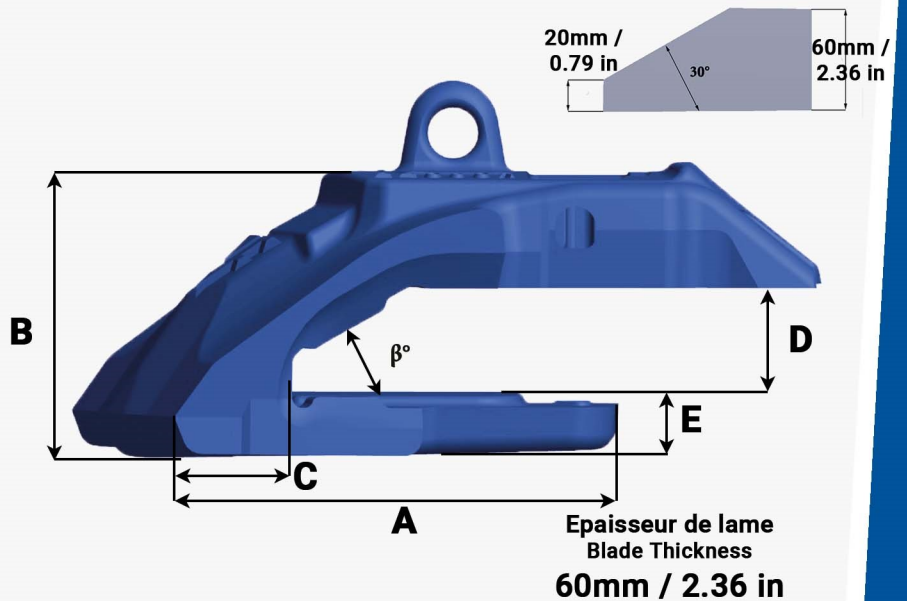

# Turnkey®

Référence Part Number	Poids Weight (Kg/Lbs)	L (mm/in)	A (mm/in)	B (mm/in)	C (mm/in)	D (mm/in)	E (mm/in)	$\beta^\circ$
TKSH EXC 240 60 R	30.5 67.24	240 9.44	275 10.83	156 6.14	64 2.52	66 2.59	30 1.18	30°