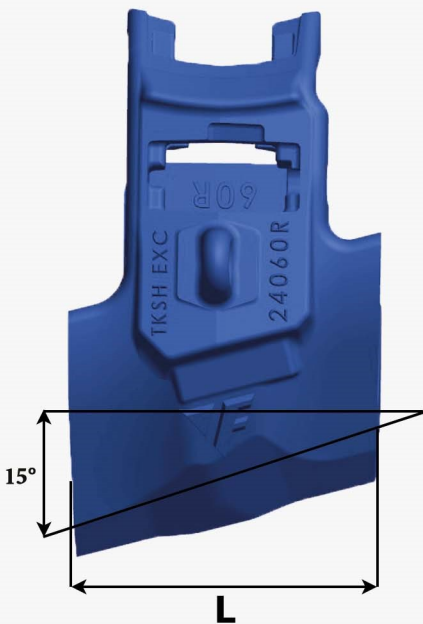

## TKSH EXC 240 60 R

# Turnkey®

Référence Part Number	Poids Weight (Kg/Lbs)	L (mm/in)	A (mm/in)	B (mm/in)	C (mm/in)	D (mm/in)	E (mm/in)	$\beta^\circ$
TKSH EXC 240 60 R	30.5 67.24	240 9.44	275 10.83	156 6.14	64 2.52	66 2.59	30 1.18	30°