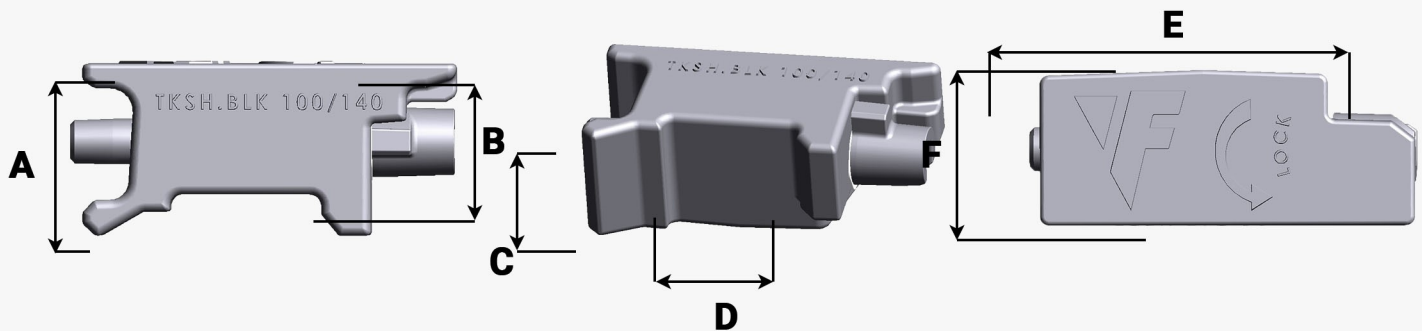

Fiche Produit / Reference sheet

TKSH 100/140 BLK

Turnkey®

Référence Part Number	Poids Weight (Kg/Lbs)	A (mm/in)	B (mm/in)	C (mm/in)	D (mm/in)	E (mm/in)	F (mm/in)
TKSH 100/140 BLK	2.5 5.51	68 2.68	50 1.97	54 2.13	60 2.36	157 6.18	59 2.32