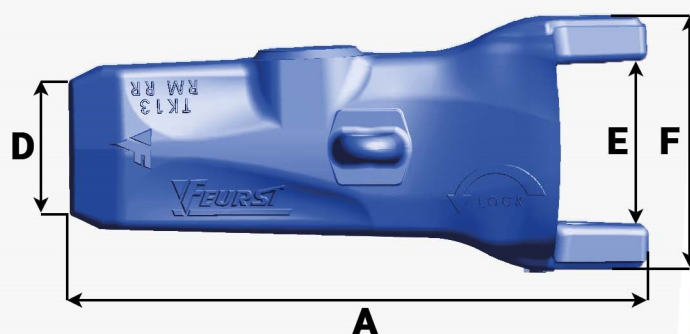

TKN13 RM-RR

Turnkey®

Référence Part Number	Poids Weight (Kg/Lbs)	A (mm/in)	B (mm/in)	C (mm/in)	D (mm/in)	E (mm/in)	F (mm/in)
TKN13 RM-RR	45 99.21	477 18.72	196 7.72	48 1.89	110 4.33	139 5.47	209 8.23