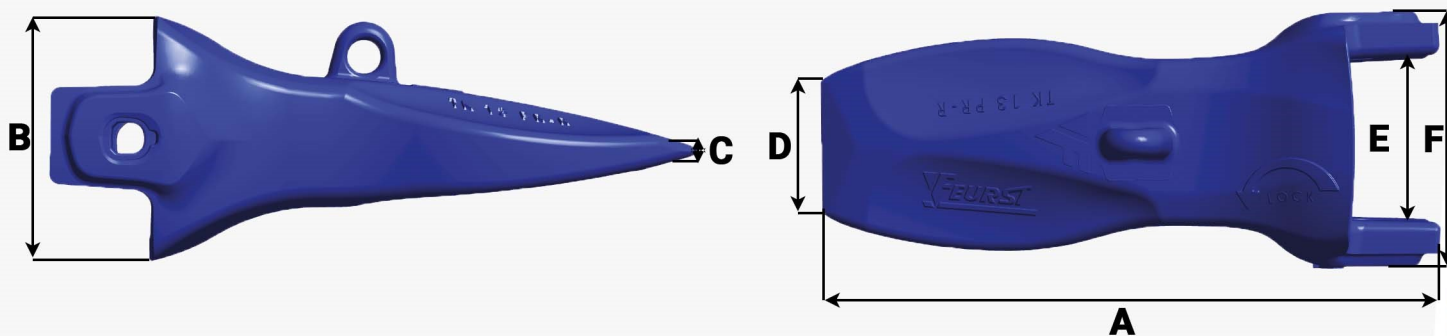

# TKN13 PR-R

# Turnkey®

Référence Part Number	Poids Weight (Kg/Lbs)	A (mm/in)	B (mm/in)	C (mm/in)	D (mm/in)	E (mm/in)	F (mm/in)
TKN13 PR-R	37 81.57	524 20.63	196 7.72	8 0.32	113 4.45	139 5.47	209 8.23