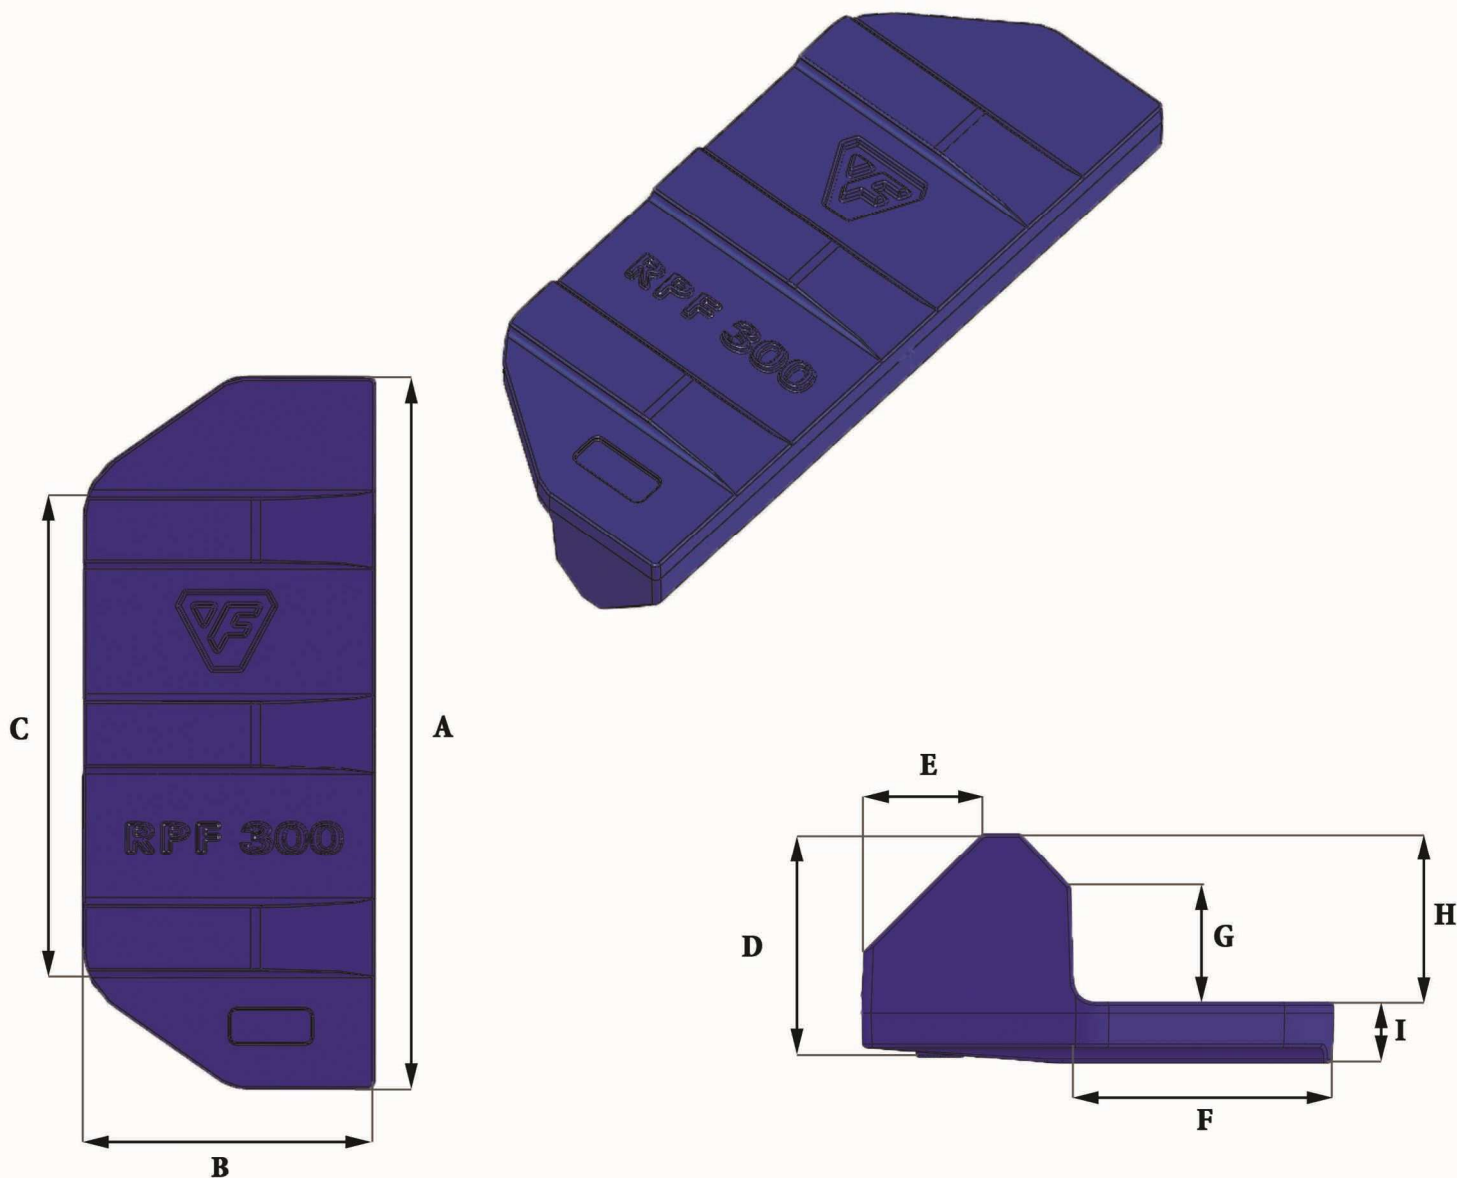

FICHE PRODUIT

Reference Sheet

RPF 300

**BOUCLERS DE
BANDEAU VERTICAL
/ VERTICAL
PROTECTION
SHROUDS**

Références Part No°	Poids Weight (Kg/Lbs)	A (mm/In)	B (mm/In)	C (mm/In)	D (mm/In)	E (mm/In)	F (mm/In)	G (mm/In)	H (mm/In)	I (mm/In)
RPF 300	7.32	300	123	212	56	31	67.5	30	44	12
	16.14	11.81	4.84	8.35	2.21	1.22	2.66	1.18	1.73	0.47