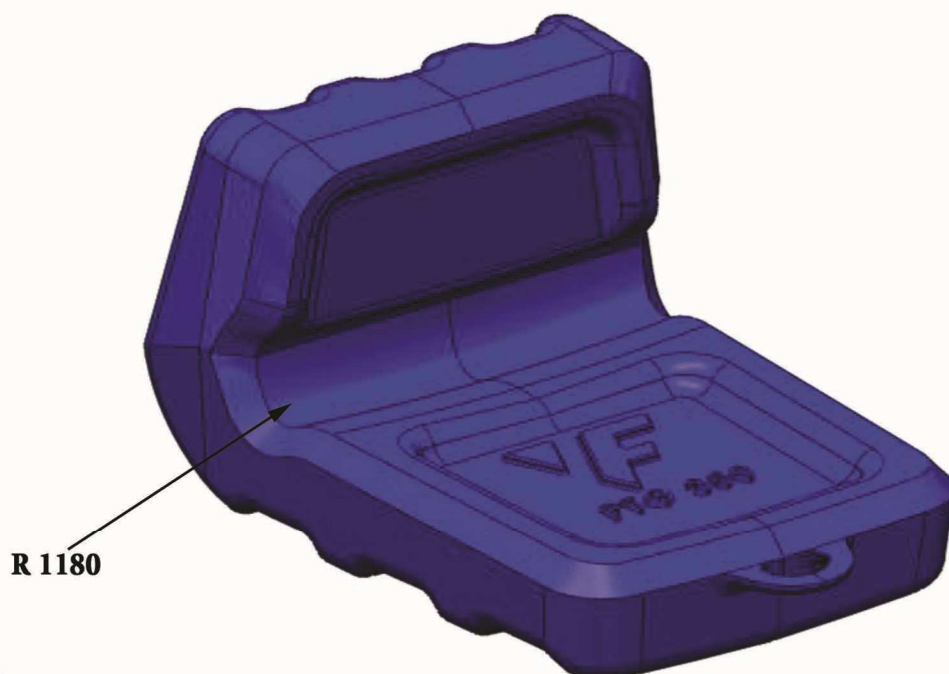

FICHE PRODUIT

Reference Sheet

PTG 350

BOUCLERS DE
TALON DE GODET /
BUCKET HEEL
SHROUDS

Références Part No°	Poids Weight (Kg/Lbs)	A (mm/In)	B (mm/In)	C (mm/In)	D (mm/In)	E (mm/In)	F (mm/In)	G (mm/In)	H (mm/In)	I (mm/In)
PTG 350	37	299	64	197	63	127	64	208	203	230
	81.57	11.77	2.52	7.76	2.48	5	2.52	8.19	7.99	9.06