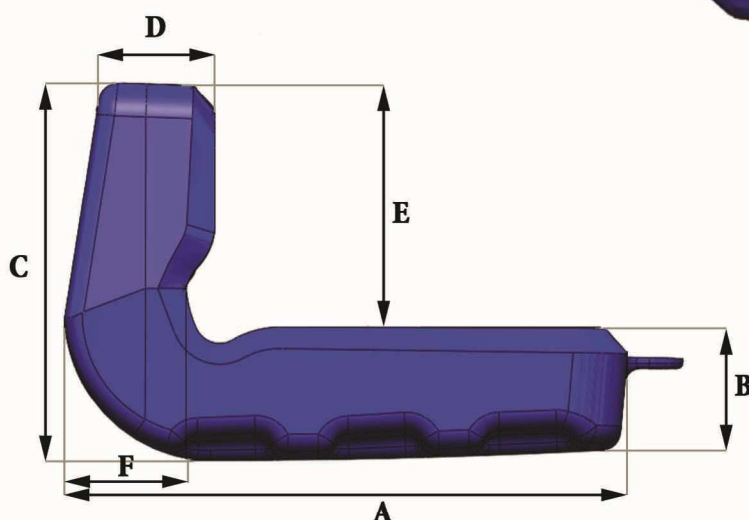

FICHE PRODUIT

Reference Sheet

PTG 350

BOUCLERS DE
TALON DE GODET /
BUCKET HEEL
SHROUDS

Références Part No°	Poids Weight (Kg/Lbs)	A (mm/In)	B (mm/In)	C (mm/In)	D (mm/In)	E (mm/In)	F (mm/In)	G (mm/In)	H (mm/In)	I (mm/In)
PTG 350	37	299	64	197	63	127	64	208	203	230
	81.57	11.77	2.52	7.76	2.48	5	2.52	8.19	7.99	9.06