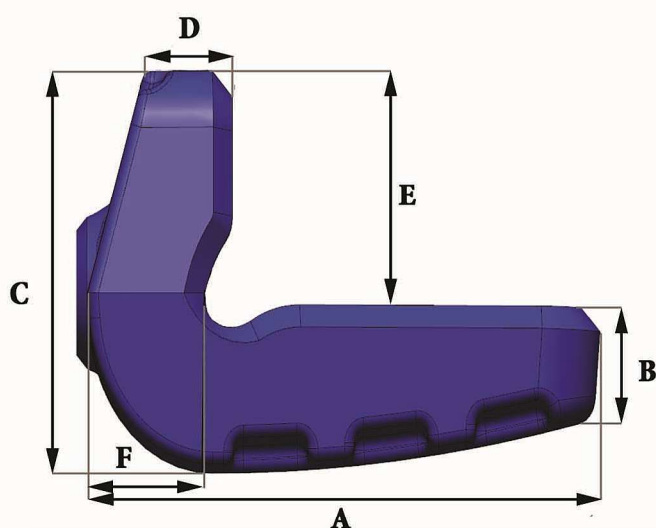

FICHE PRODUIT

Reference Sheet

PTG 250

BOUCLERS DE
TALON DE GODET /
BUCKET HEEL
SHROUDS

Références Part No°	Poids Weight (Kg/Lbs)	A (mm/In)	B (mm/In)	C (mm/In)	D (mm/In)	E (mm/In)	F (mm/In)	G (mm/In)	H (mm/In)	I (mm/In)
PTG 250	20.5	250	43	152	44	109	57	176	175	198
	45.19	9.84	1.69	5.98	1.73	4.29	2.24	6.93	6.89	7.80