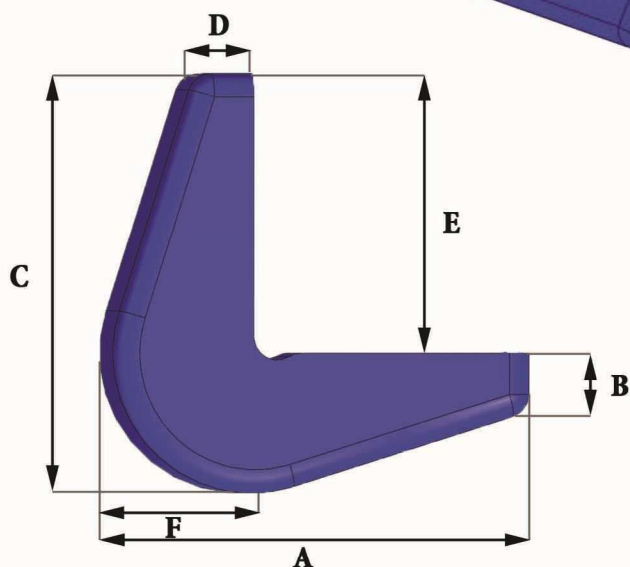

FICHE PRODUIT

Reference Sheet

PTG 200

BOUCLERS DE
TALON DE GODET /
BUCKET HEEL
SHROUDS

Références Part No°	Poids Weight (Kg/Lbs)	A (mm/In)	B (mm/In)	C (mm/In)	D (mm/In)	E (mm/In)	F (mm/In)	G (mm/In)	H (mm/In)	I (mm/In)
PTG 200	20	180	25	180	27	120	60	235	200	245
	44.09	7.09	0.98	7.09	1.06	4.72	2.36	9.25	7.87	7.87