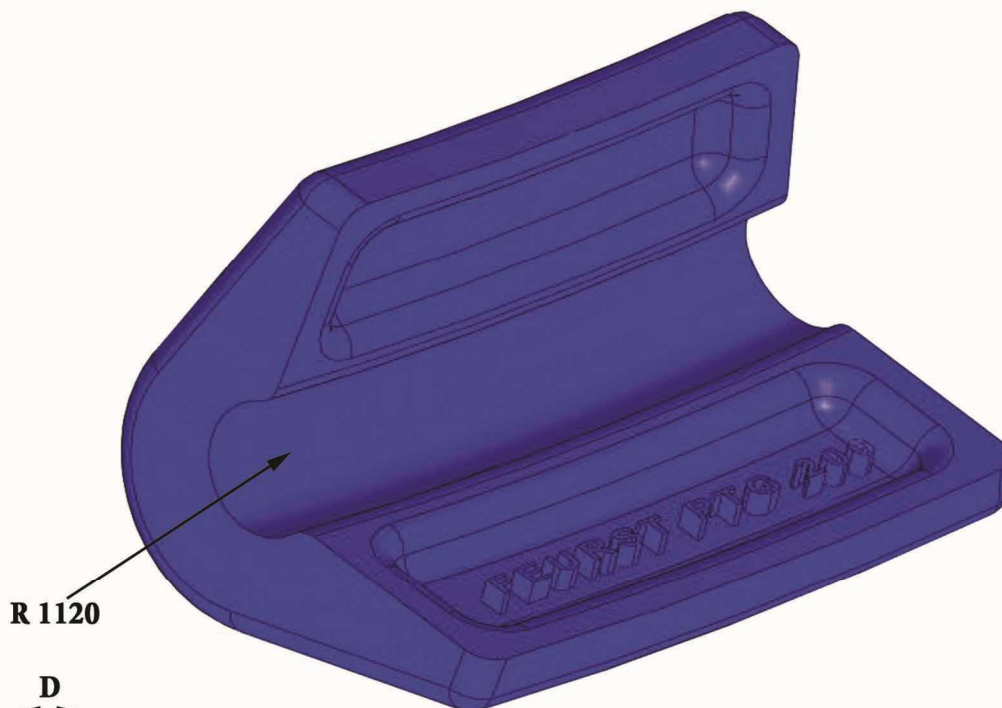

FICHE PRODUIT

Reference Sheet

PTG 200

BOUCLERS DE
TALON DE GODET /
BUCKET HEEL
SHROUDS

Références Part No°	Poids Weight (Kg/Lbs)	A (mm/In)	B (mm/In)	C (mm/In)	D (mm/In)	E (mm/In)	F (mm/In)	G (mm/In)	H (mm/In)	I (mm/In)
PTG 200	20	180	25	180	27	120	60	235	200	245
	44.09	7.09	0.98	7.09	1.06	4.72	2.36	9.25	7.87	7.87