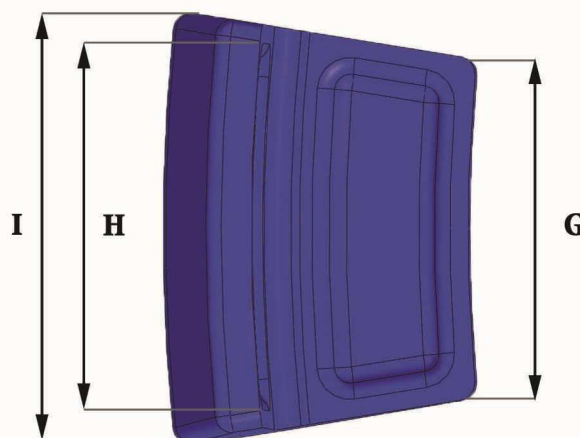

FICHE PRODUIT

Reference Sheet

PTG 200

BOUCLERS DE
TALON DE GODET /
BUCKET HEEL
SHROUDS

Références Part No°	Poids Weight (Kg/Lbs)	A (mm/In)	B (mm/In)	C (mm/In)	D (mm/In)	E (mm/In)	F (mm/In)	G (mm/In)	H (mm/In)	I (mm/In)
PTG 200	20	180	25	180	27	120	60	235	200	245
	44.09	7.09	0.98	7.09	1.06	4.72	2.36	9.25	7.87	7.87