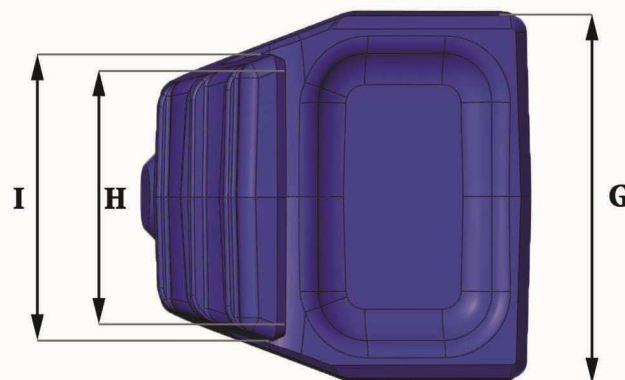

FICHE PRODUIT

Reference Sheet

PTG 100

BOUCLERS DE
TALON DE GODET /
BUCKET HEEL
SHROUDS

Références Part No°	Poids Weight (Kg/Lbs)	A (mm/In)	B (mm/In)	C (mm/In)	D (mm/In)	E (mm/In)	F (mm/In)	G (mm/In)	H (mm/In)	I (mm/In)
PTG 100	11.2	185	35	134	28	93	41	175	130	150
	24.69	7.28	1.38	5.28	1.10	3.66	1.61	6.89	5.12	5.91