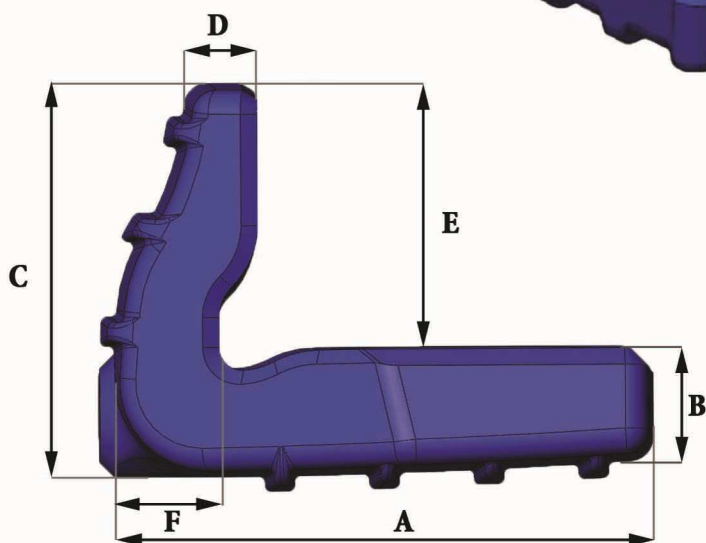

FICHE PRODUIT

Reference Sheet

PTG 100

BOUCLERS DE
TALON DE GODET /
BUCKET HEEL
SHROUDS

Références Part No°	Poids Weight (Kg/Lbs)	A (mm/In)	B (mm/In)	C (mm/In)	D (mm/In)	E (mm/In)	F (mm/In)	G (mm/In)	H (mm/In)	I (mm/In)
PTG 100	11.2	185	35	134	28	93	41	175	130	150
	24.69	7.28	1.38	5.28	1.10	3.66	1.61	6.89	5.12	5.91