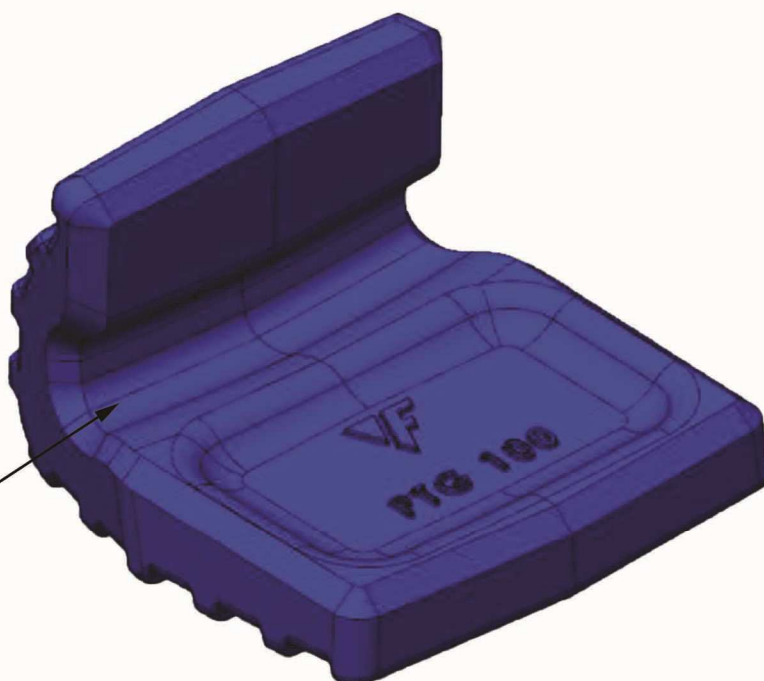

FICHE PRODUIT

Reference Sheet

PTG 100

BOUCLERS DE
TALON DE GODET /
BUCKET HEEL
SHROUDS

Références Part No°	Poids Weight (Kg/Lbs)	A (mm/In)	B (mm/In)	C (mm/In)	D (mm/In)	E (mm/In)	F (mm/In)	G (mm/In)	H (mm/In)	I (mm/In)
PTG 100	11.2	185	35	134	28	93	41	175	130	150
	24.69	7.28	1.38	5.28	1.10	3.66	1.61	6.89	5.12	5.91