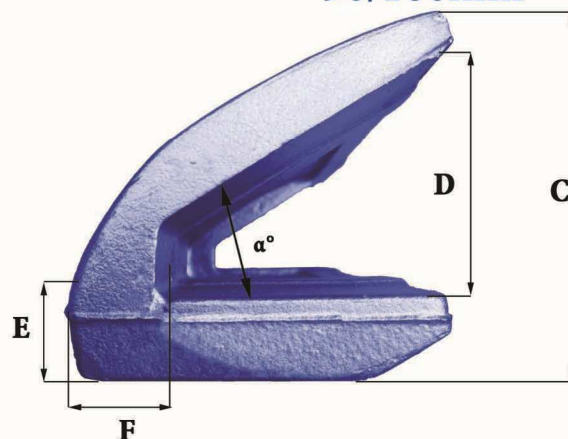

FICHE PRODUIT

Reference Sheet

FB 90-100

BOUCLERS DE
LAME /
WELD-ON BLADE
SHROUDS

Turnkey

COMPATIBLE

Pour Adapteur / For Adapter :

TKN13 1590 A 10° - TKN15 1590 & 15100 A10°

TKN13 1890 A 16° - TKN15 1590 & 15100 A 16°

Pour Lame / For Blade :

90/100mm

Références Part No°	Poids Weight (Kg/Lbs)	A (mm/In)	B (mm/In)	C (mm/In)	D (mm/In)	E (mm/In)	F (mm/In)	α°
FB 90-100	30	360	210	150	100	40	57	30°
	66.14	14.17	8.27	5.9	3.94	1.57	2.24	