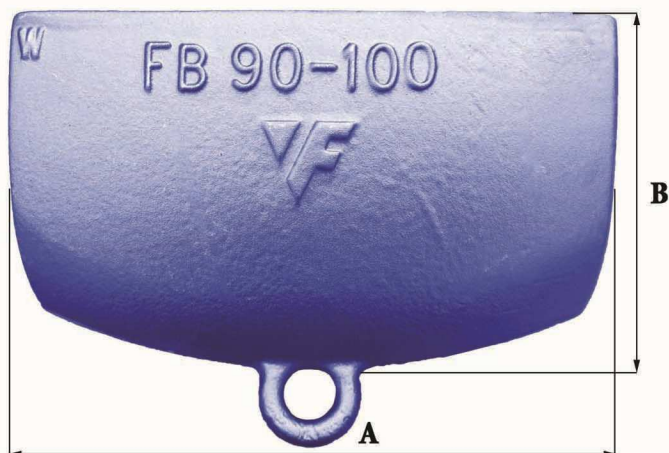

FICHE PRODUIT

Reference Sheet

FB 90-100

BOUCLERS DE
LAME /
WELD-ON BLADE
SHROUDS

Turnkey

COMPATIBLE

Pour Adapteur / For Adapter :

TKN13 1590 A 10° - TKN15 1590 & 15100 A10°

TKN13 1890 A 16° - TKN15 1590 & 15100 A 16°

Pour Lame / For Blade :

90/100mm

Références Part No°	Poids Weight (Kg/Lbs)	A (mm/In)	B (mm/In)	C (mm/In)	D (mm/In)	E (mm/In)	F (mm/In)	α°
FB 90-100	30	360	210	150	100	40	57	30°
	66.14	14.17	8.27	5.9	3.94	1.57	2.24	