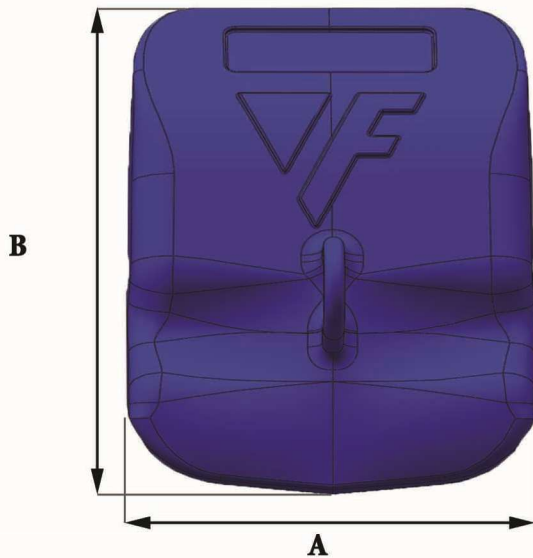

FICHE PRODUIT

Reference Sheet

FB 70-250

BOUCLIERS DE
LAME /
WELD-ON BLADE
SHROUDS

Références Part No°	Poids Weight (Kg/Lbs)	A (mm/In)	B (mm/In)	C (mm/In)	D (mm/In)	E (mm/In)	F (mm/In)	α°
FB 70-250	35.7 78.86	250 9.84	290 11.42	60 2.36	73 2.87	8 0.32	115 4.53	30°