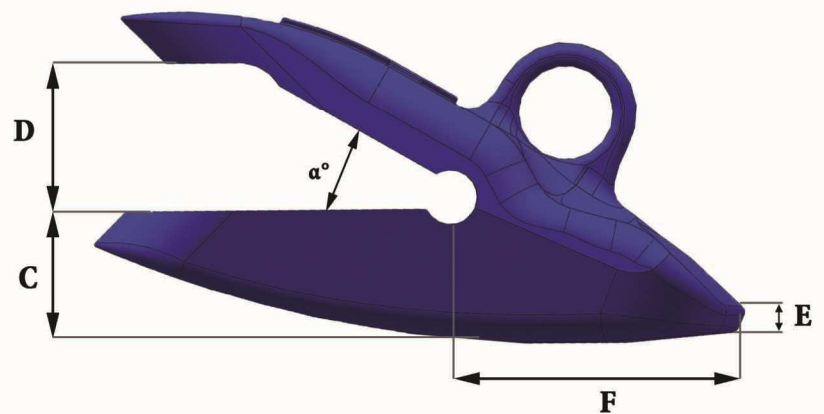

FICHE PRODUIT

Reference Sheet

FB 70-250

BOUCLIERS DE
LAME /
WELD-ON BLADE
SHROUDS

Références Part No°	Poids Weight (Kg/Lbs)	A (mm/In)	B (mm/In)	C (mm/In)	D (mm/In)	E (mm/In)	F (mm/In)	α°
FB 70-250	35.7 78.86	250 9.84	290 11.42	60 2.36	73 2.87	8 0.32	115 4.53	30°