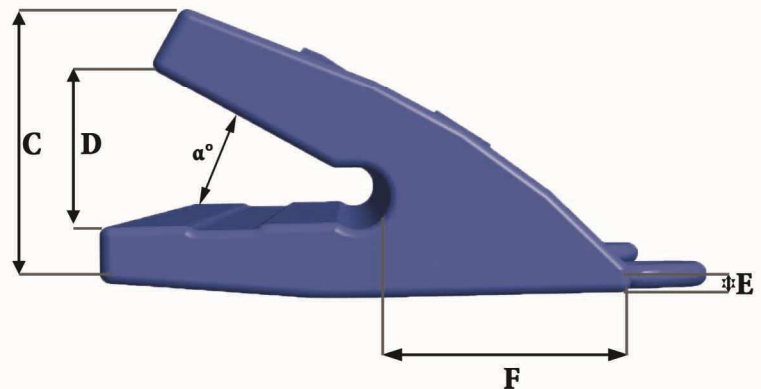

FICHE PRODUIT

Reference Sheet

FB 70-1200

**BOUCLIERS DE
LAME /
WELD-ON BLADE
SHROUDS**

**Incompatible avec TURNKEY /
Incompatible with TURNKEY System**

Pour / For :

Références Part No°	Poids Weight (Kg/Lbs)	A (mm/In)	B (mm/In)	C (mm/In)	D (mm/In)	E (mm/In)	F (mm/In)	α°
FB 70-1200	96 211.64	1200 47.24	203 7.99	112 4.41	62 2.44	7 0.28	97 3.82	30°