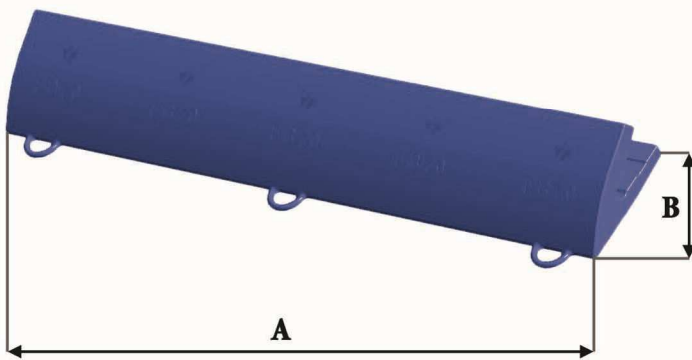

FICHE PRODUIT

Reference Sheet

FB 70-1200

**BOUCLIERS DE
LAME /
WELD-ON BLADE
SHROUDS**

**Incompatible avec TURNKEY /
Incompatible with TURNKEY System**

Pour / For :

Références Part No°	Poids Weight (Kg/Lbs)	A (mm/In)	B (mm/In)	C (mm/In)	D (mm/In)	E (mm/In)	F (mm/In)	α°
FB 70-1200	96 211.64	1200 47.24	203 7.99	112 4.41	62 2.44	7 0.28	97 3.82	30°