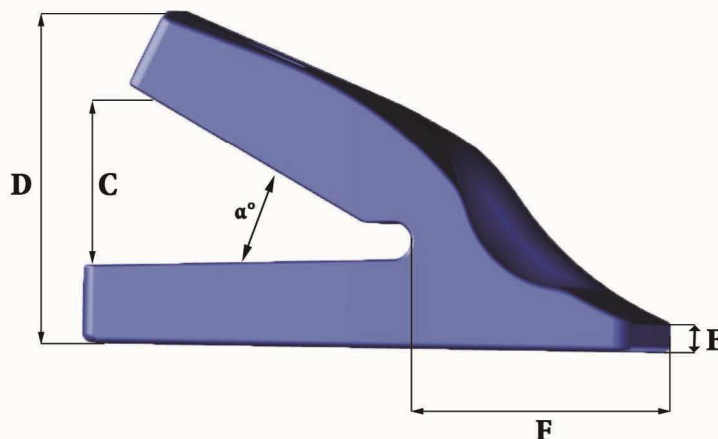

FICHE PRODUIT

Reference Sheet

FB 60-70 L

**BOUCLERS DE
LAME /
WELD-ON BLADE
SHROUDS**

Pour Adapteur / For Adapter :

TKN10 1560 A10° & 1860 A 16°

TKN11 1560-1570 A 10° & 1860-1870 A16°

Turnkey

COMPATIBLE

Pour Lame / For Blade :
60/70mm

Références Part No°	Poids Weight (Kg/Lbs)	A (mm/In)	B (mm/In)	C (mm/In)	D (mm/In)	E (mm/In)	F (mm/In)	α°
FB 70 L	13 28.66	200 7.87	190 7.48	60 2.36	109 4.29	9 0.35	80 3.15	30°