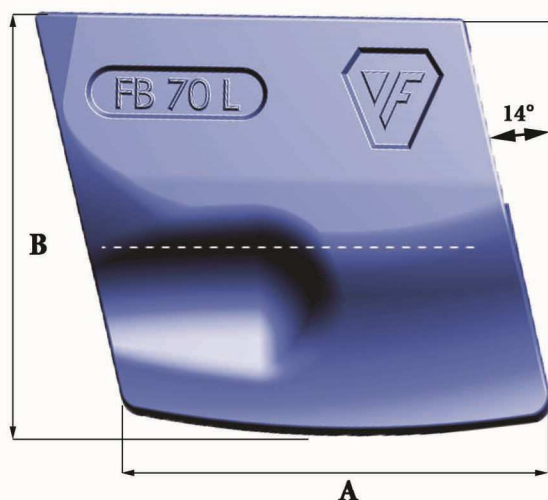

FICHE PRODUIT

Reference Sheet

FB 60-70 L

**BOUCLERS DE
LAME /
WELD-ON BLADE
SHROUDS**

Pour Adapteur / For Adapter :

TKN10 1560 A10° & 1860 A 16°

TKN11 1560-1570 A 10° & 1860-1870 A16°

Turnkey

COMPATIBLE

Pour Lame / For Blade :
60/70mm

Références Part No°	Poids Weight (Kg/Lbs)	A (mm/In)	B (mm/In)	C (mm/In)	D (mm/In)	E (mm/In)	F (mm/In)	α°
FB 70 L	13 28.66	200 7.87	190 7.48	60 2.36	109 4.29	9 0.35	80 3.15	30°