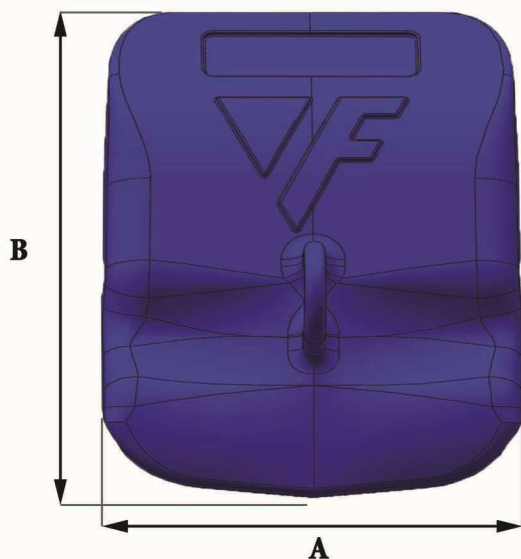

FICHE PRODUIT

Reference Sheet

FB 60-300

BOUCLIERS DE
LAME /
WELD-ON BLADE
SHROUDS

Références Part No°	Poids Weight (Kg/Lbs)	A (mm/In)	B (mm/In)	C (mm/In)	D (mm/In)	E (mm/In)	F (mm/In)	α°
FB 60-300	32.7 72.09	300 11.81	275 10.83	60 2.36	63 2.48	8 0.32	115 4.53	30°