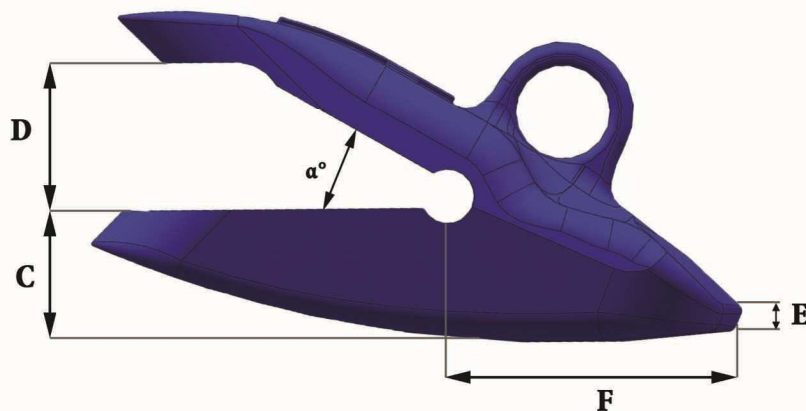

FICHE PRODUIT

Reference Sheet

FB 60-300

BOUCLIERS DE
LAME /
WELD-ON BLADE
SHROUDS

Références Part No°	Poids Weight (Kg/Lbs)	A (mm/In)	B (mm/In)	C (mm/In)	D (mm/In)	E (mm/In)	F (mm/In)	α°
FB 60-300	32.7 72.09	300 11.81	275 10.83	60 2.36	63 2.48	8 0.32	115 4.53	30°