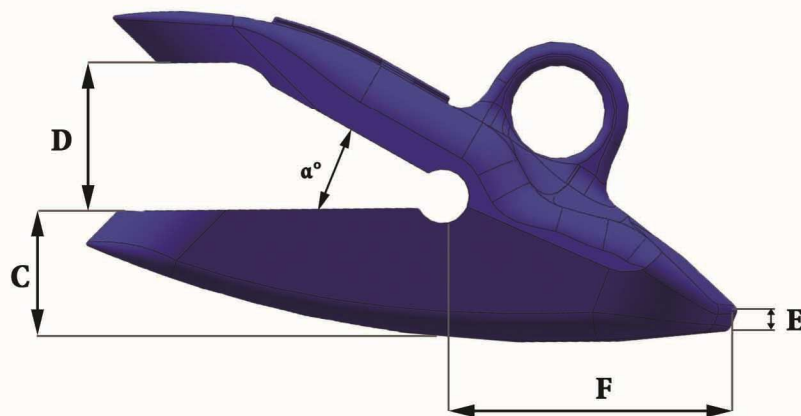

## FB 60-200

BOUCLERS DE  
LAME /  
WELD-ON BLADE  
SHROUDS

Références Part No°	Poids Weight (Kg/Lbs)	A (mm/In)	B (mm/In)	C (mm/In)	D (mm/In)	E (mm/In)	F (mm/In)	$\alpha^\circ$
<b>FB 60-200</b>	<b>21.3</b> <b>49.96</b>	<b>200</b> <b>7.87</b>	<b>275</b> <b>10.83</b>	<b>60</b> <b>2.36</b>	<b>63</b> <b>2.48</b>	<b>8</b> <b>0.32</b>	<b>115</b> <b>4.53</b>	<b>30°</b>