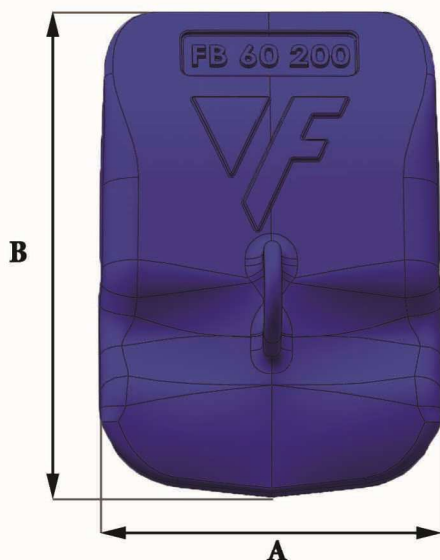

## FB 60-200

BOUCLERS DE  
LAME /  
WELD-ON BLADE  
SHROUDS

Références Part No°	Poids Weight (Kg/Lbs)	A (mm/In)	B (mm/In)	C (mm/In)	D (mm/In)	E (mm/In)	F (mm/In)	$\alpha^\circ$
<b>FB 60-200</b>	<b>21.3</b> <b>49.96</b>	<b>200</b> <b>7.87</b>	<b>275</b> <b>10.83</b>	<b>60</b> <b>2.36</b>	<b>63</b> <b>2.48</b>	<b>8</b> <b>0.32</b>	<b>115</b> <b>4.53</b>	<b>30°</b>